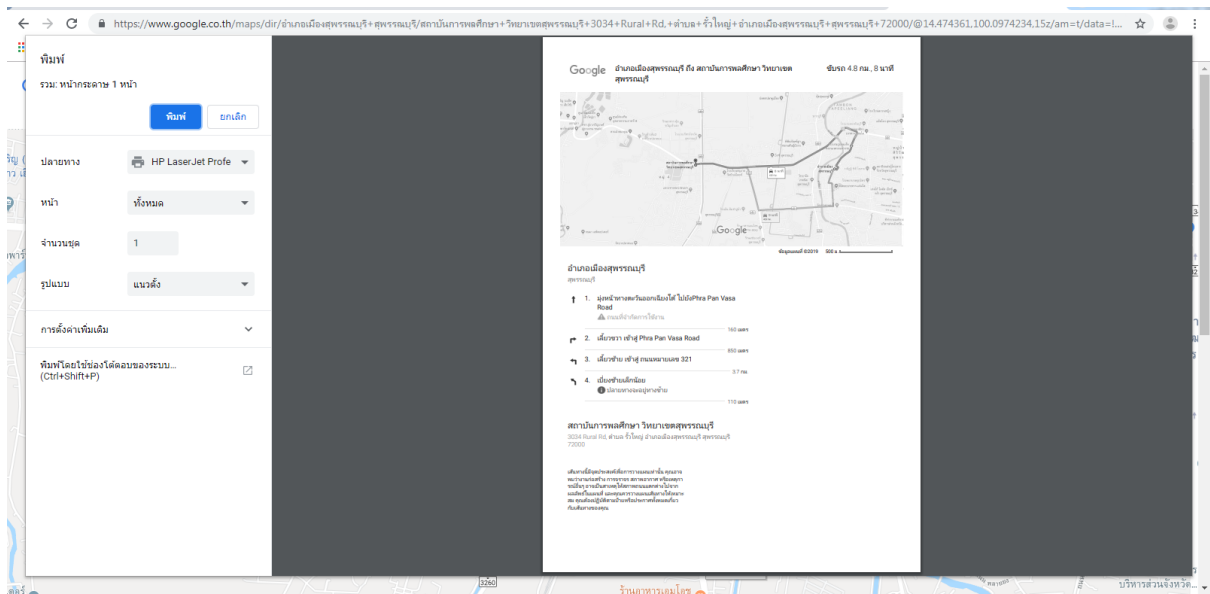

ตัวอย่างการพิมพ์แผนที่ที่บ้านด้วย Google Map

1. พิมพ์จุดเริ่มต้นและจุดสิ้นสุด (นักศึกษาที่ไม่ได้อยู่ในจังหวัดสุพรรณบุรี ให้เริ่มจากสำนักงานขนส่งจังหวัดไปยังบ้านพักของนักศึกษา)

2. คลิกเลือกเส้นทางที่จะใช้ในการเดินทาง

3. กดที่รูปเครื่องพิมพ์ แล้วเลือก "พิมพ์พร้อมแผนที่"

4. เลือกที่ “พิมพ์”

5. จะได้แผนที่บ้านพร้อมคำอธิบายในการเดินทาง สิ่งพิมพ์ทั้งหมดเลยคะ