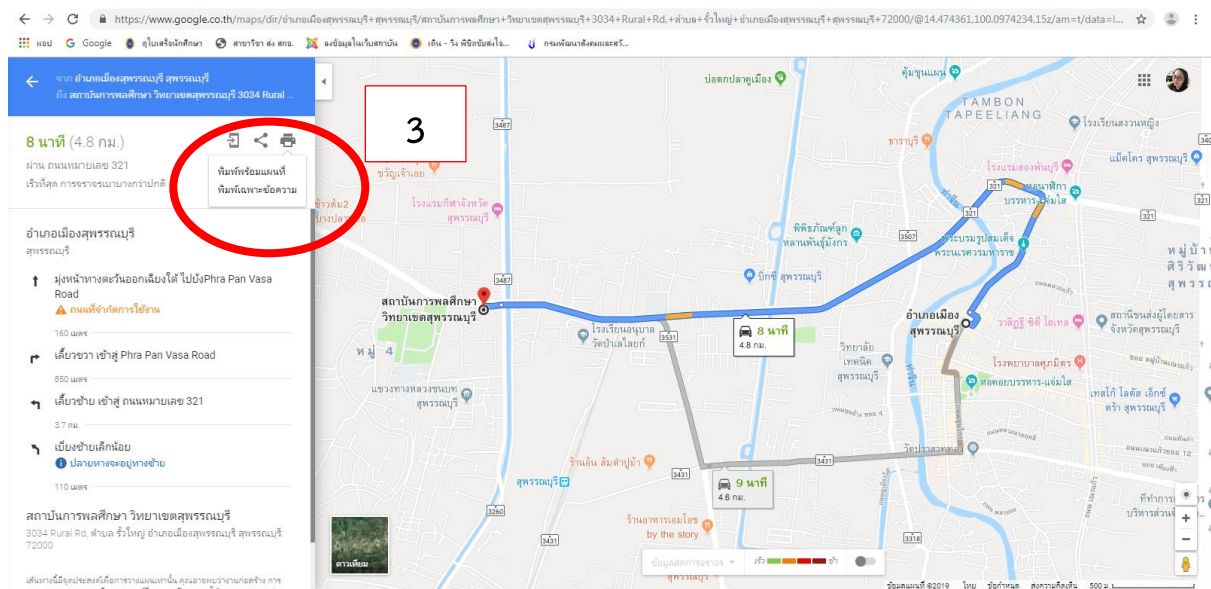

ตัวอย่างการพิมพ์แผนที่ที่บ้านด้วย Google Map

1. พิมพ์จุดเริ่มต้นและจุดสิ้นสุด (นักศึกษาที่ไม่ได้อยู่ในจังหวัดสุพรรณบุรี ให้เริ่มจากสำนักงานขนส่งจังหวัดไปยังบ้านพักของนักศึกษา)

2. คลิกเลือกเส้นทางที่จะใช้ในการเดินทาง

3. กดที่รูปเครื่องพิมพ์ แล้วเลือก "พิมพ์พร้อมแผนที่"

4. เลือกที่ “พิมพ์”

5. จะได้แผนที่บ้านพร้อมคำอธิบายในการเดินทาง สิ่งพิมพ์ทั้งหมดเลยคะ