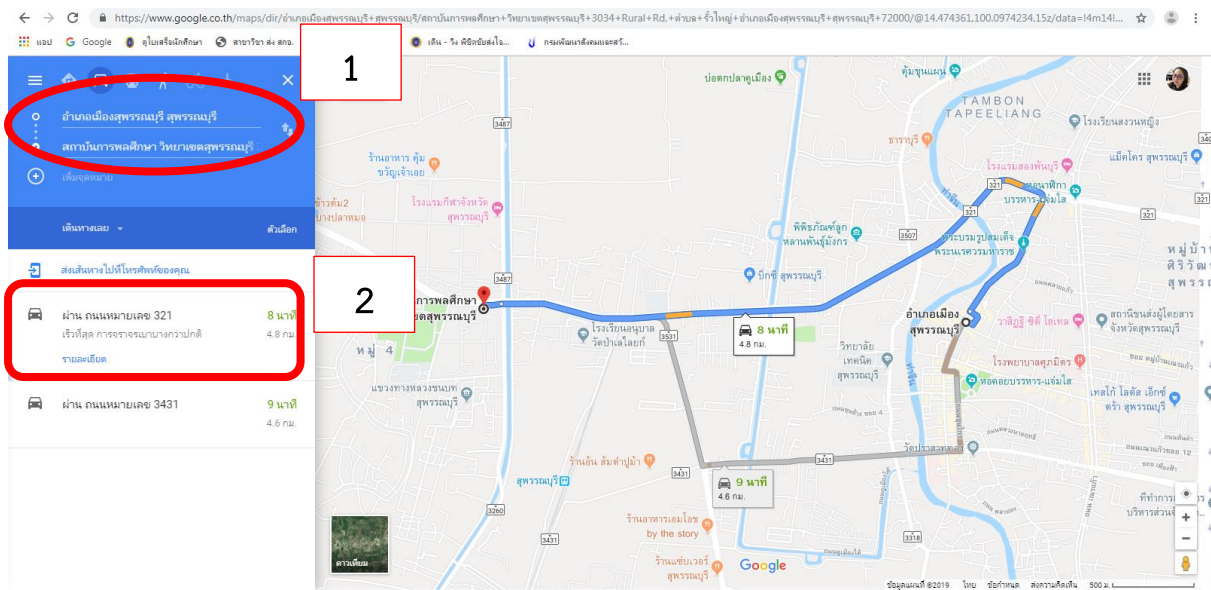

ตัวอย่างการพิมพ์แผนที่ที่บ้านด้วย Google Map

1. พิมพ์จุดเริ่มต้นและจุดสิ้นสุด (นักศึกษาที่ไม่ได้อยู่ในจังหวัดสุพรรณบุรี ให้เริ่มจากสำนักงานขนส่งจังหวัดไปยังบ้านพักของนักศึกษา)

2. คลิกเลือกเส้นทางที่จะใช้ในการเดินทาง

3. กดที่รูปเครื่องพิมพ์ แล้วเลือก "พิมพ์พร้อมแผนที่"

4. เลือกที่ “พิมพ์”

5. จะได้แผนที่บ้านพร้อมคำอธิบายในการเดินทาง สิ่งพิมพ์ทั้งหมดเลยคะ