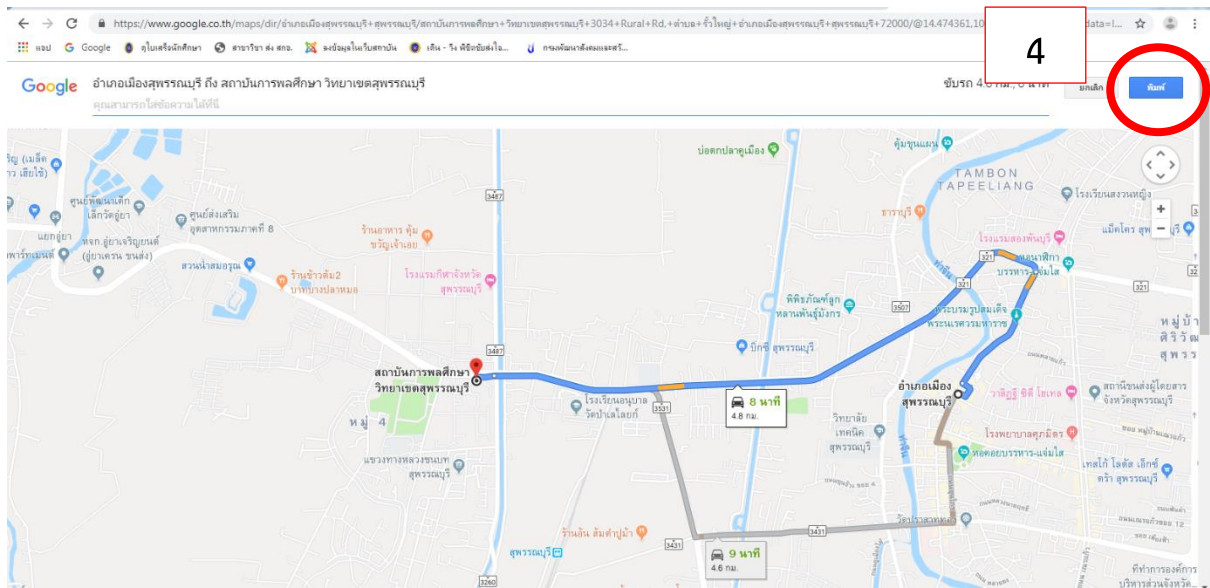

ตัวอย่างการพิมพ์แผนที่ที่บ้านด้วย Google Map

1. พิมพ์จุดเริ่มต้นและจุดสิ้นสุด (นักศึกษาที่ไม่ได้อยู่ในจังหวัดสุพรรณบุรี ให้เริ่มจากสำนักงานขนส่งจังหวัดไปยังบ้านพักของนักศึกษา)

2. คลิกเลือกเส้นทางที่จะใช้ในการเดินทาง

3. กดที่รูปเครื่องพิมพ์ แล้วเลือก "พิมพ์พร้อมแผนที่"

4. เลือกที่ “พิมพ์”

5. จะได้แผนที่บ้านพร้อมคำอธิบายในการเดินทาง สิ่งพิมพ์ทั้งหมดเลยคะ