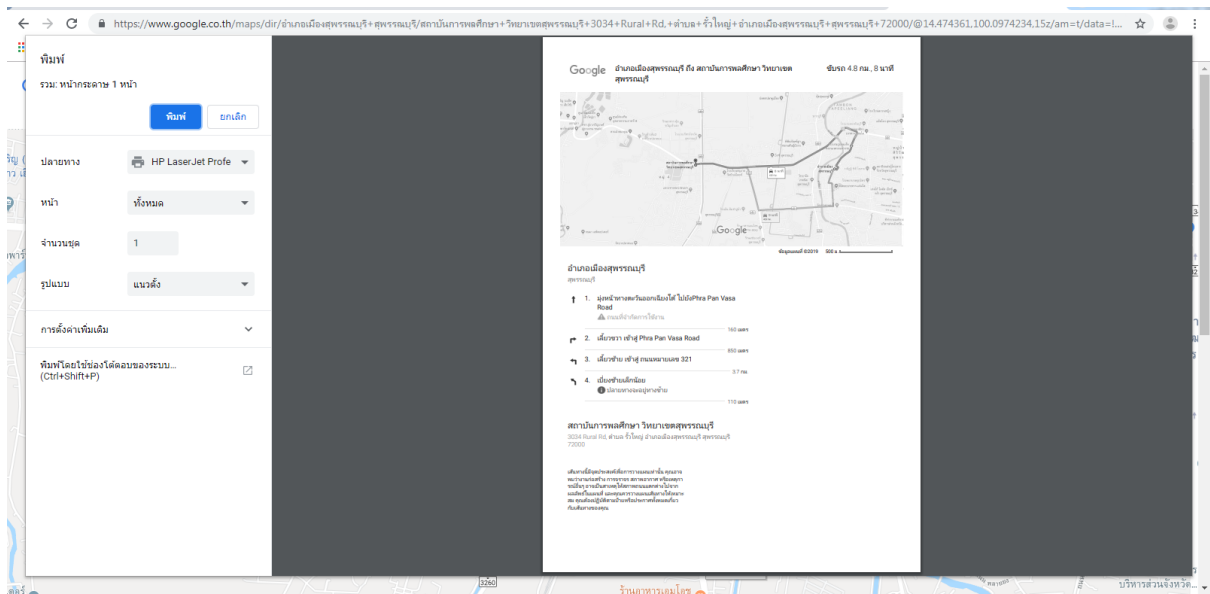

4. เลือกที่ “พิมพ์”

5. จะได้แผนที่บ้านพร้อมคำอธิบายในการเดินทาง สิ่งพิมพ์ทั้งหมดเลยคะ