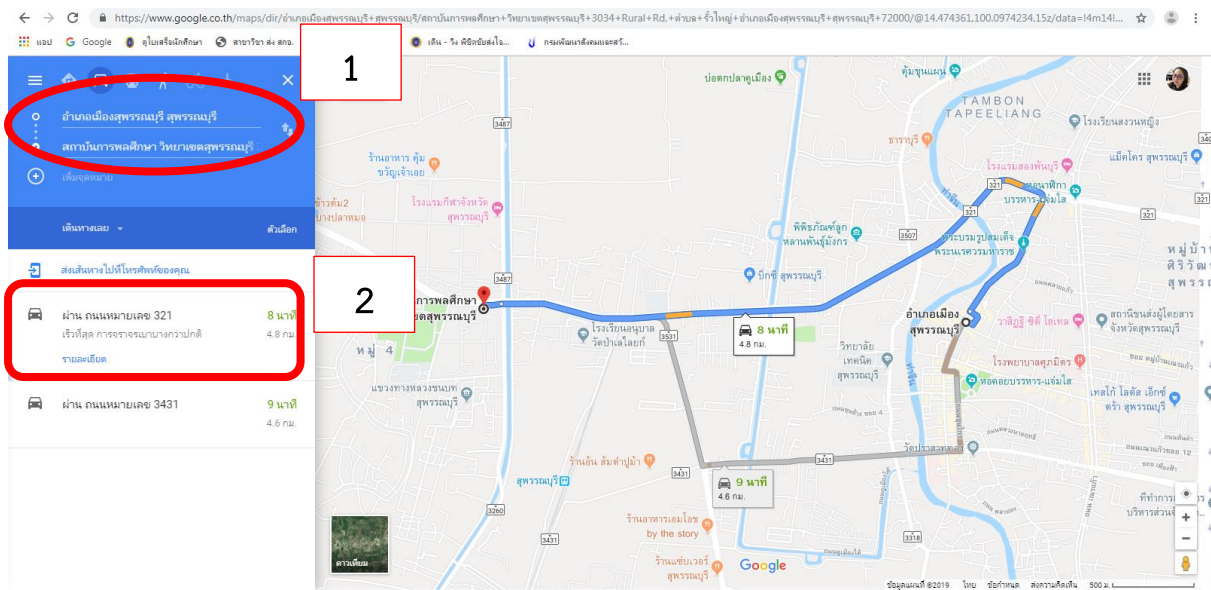

## ตัวอย่างการพิมพ์แผนที่ที่บ้านด้วย Google Map

1. พิมพ์จุดเริ่มต้นและจุดสิ้นสุด (นักศึกษาที่ไม่ได้อยู่ในจังหวัดสุพรรณบุรี ให้เริ่มจากสำนักงานขนส่งจังหวัดไปยังบ้านพักของนักศึกษา)

2. คลิกเลือกเส้นทางที่จะใช้ในการเดินทาง

3. กดที่รูปเครื่องพิมพ์ แล้วเลือก “พิมพ์พร้อมแผนที่”